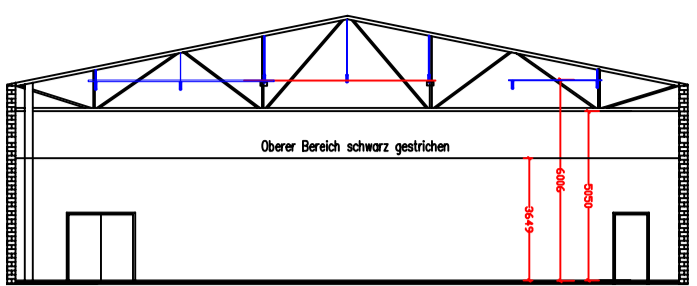

Schnitt AA

Frankfurt LAB Schmidtstraße 12

A

- DMX Kabel 3- & 5-Pol + Adapter
- CEE Unterverteilungen
- CEE Kabel 16A/32A/63A
- HAN16 Lastkabel
- HAN16 Plugboxen/Auflösungen
- DMX Booster
- Farbfilter
- Schneidetisch
- Fundus

Entladen / Laden
7,5t - 45t