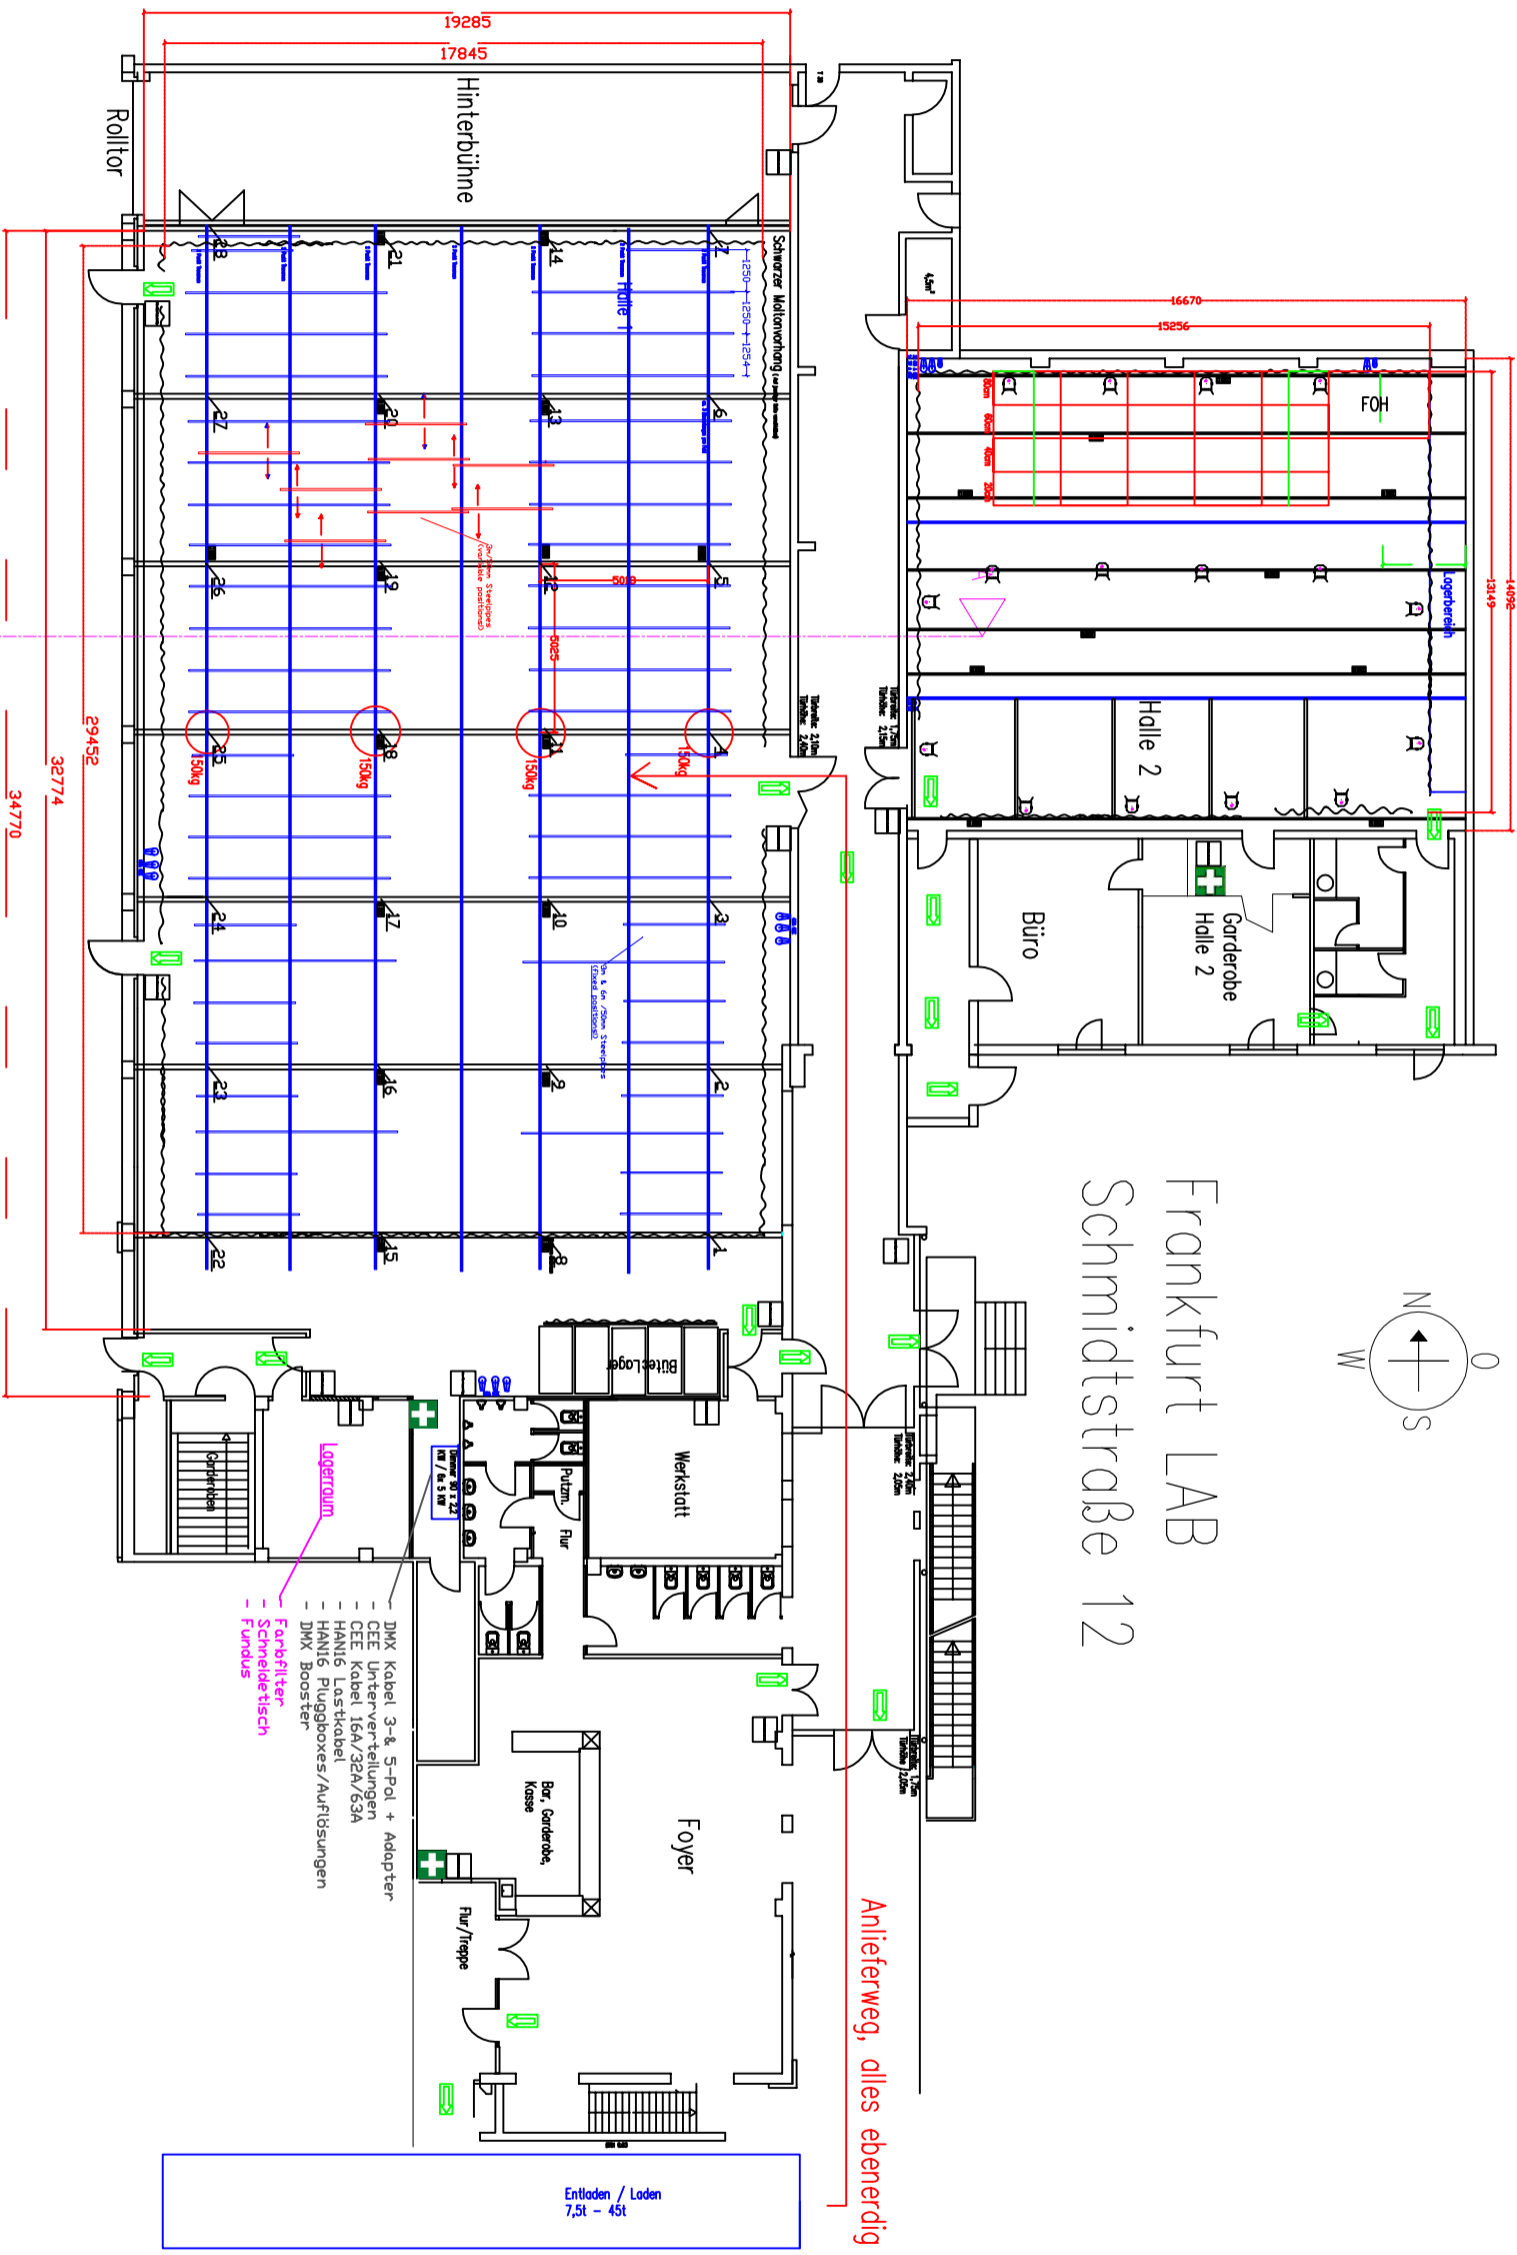

Schnitt AA

Frankfurt LAB Schmidtstraße 12

A

- DMX Kabel 3- & 5-Pol + Adapter
- CEE Unterverteilungen
- CEE Kabel 16A/32A/63A
- HAN16 Lastkabel
- HAN16 Plugboxen/Auflösungen
- DMX Booster
- Farbfilter
- Schneidetisch
- Fundus

Entladen / Laden
7,5t - 45t